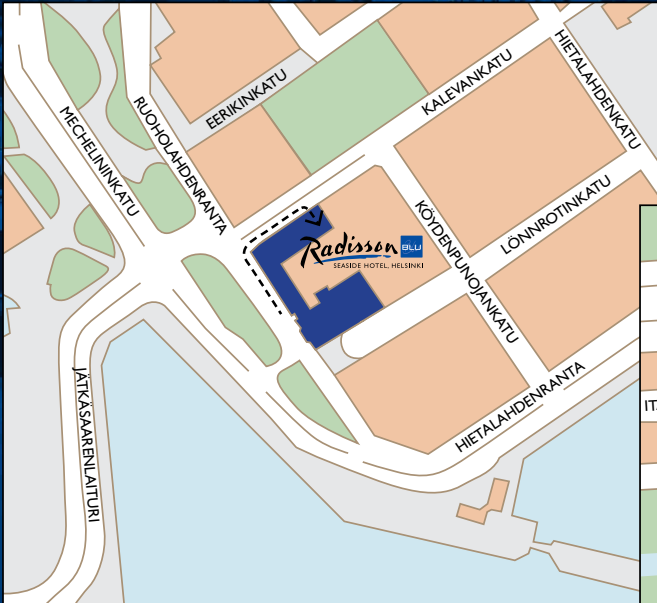

PYSÄKÖINTIOHJE

PARKERINGSANVISNINGAR | PARKING GUIDE

Radisson Blu Seaside Hotel

Ruoholahdenranta 3, 00180 Helsinki

Tel: 020 1234707

<https://www.radissonblu.com/fi/seasidehotelli-helsinki>

Radisson Blu Seaside Hotel tarjoaa asiakkaille helppoa ja vaivatonta pysäköintiä omissa tallissa hotellin alakerrassa. Pysäköinti maksaa 29 € / vrk tai 4 € tunnilta. Sisäänajo parkkihalliin tapahtuu hotellin kulmalta Kalevankadun puolelta ja maksu suoritetaan hotellin vastaanottoon. Paikkoja ei voi varata etukäteen, mutta hallissa on tilaa lähes 100 autolle.

Hotellin lähistöllä on myös katupaikoitusmahdollisuus, lisätietoa löydätte [tästä linkistä](#). Hotelli sijaitsee vyöhykkeellä I.

Inkörningen till parkeringshallen sker från Kalevagatan, runt hörnan från hotellet. Parkering avgift är 29 € / dygn eller 4 € / timme. Betalningen görs i receptionen. Parkeringsplats kan man inte förboka, men det finns utrymme för nästan 100 bilar i hallen.

HELSINKI STATE OF MIND

Radisson **BLU**
SEASIDE HOTEL, HELSINKI